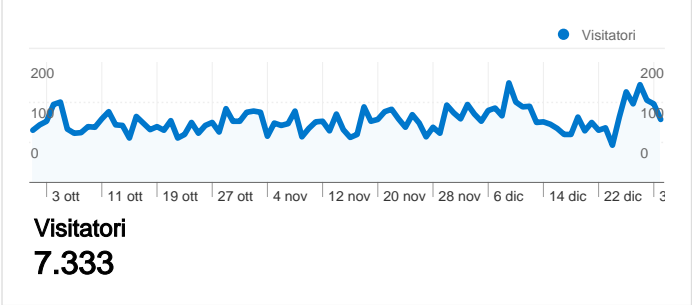

Uso del sito

 10.883 Visite	 49,41% Frequenza di rimbalzo
 43.547 Visualizzazioni di pagina	 00:04:30 Tempo medio sul sito
 4,00 Pagine/Visita	 62,67% % nuove visite

Panoramica visitatori

Panoramica sulle sorgenti di traffico

Media visualizzazioni di pagina di tutti i visitatori

Visite per tutti i visitatori

Overlay mappa

7.333 persone hanno visitato questo sito

 **10.883** Visite

 **7.333** Visitatori unici assoluti

 **43.547** Visualizzazioni di pagina

1 - 10 di 70

Panoramica sulle sorgenti di traffico

Rispetto a: Sito

Tutte le sorgenti di traffico hanno generato un totale di 10.883 visite

15,56% Traffico diretto

30,90% Siti referenti

53,54% Motori di ricerca

10.883 Visite

118,29 Visite/giorno

sabato 1 ottobre 2011	0,88% (96)
domenica 2 ottobre 2011	1,14% (124)
lunedì 3 ottobre 2011	1,10% (120)
martedì 4 ottobre 2011	1,30% (141)
mercoledì 5 ottobre 2011	1,44% (157)
giovedì 6 ottobre 2011	0,95% (103)
venerdì 7 ottobre 2011	0,86% (94)
sabato 8 ottobre 2011	0,99% (108)
domenica 9 ottobre 2011	1,03% (112)
lunedì 10 ottobre 2011	1,00% (109)
martedì 11 ottobre 2011	1,20% (131)
mercoledì 12 ottobre 2011	1,24% (135)
giovedì 13 ottobre 2011	1,08% (117)
venerdì 14 ottobre 2011	1,07% (116)
sabato 15 ottobre 2011	0,76% (83)
domenica 16 ottobre 2011	1,14% (124)
lunedì 17 ottobre 2011	1,16% (126)
martedì 18 ottobre 2011	0,94% (102)
mercoledì 19 ottobre 2011	0,98% (107)
giovedì 20 ottobre 2011	0,88% (96)
venerdì 21 ottobre 2011	1,03% (112)
sabato 22 ottobre 2011	0,79% (86)
domenica 23 ottobre 2011	0,80% (87)
lunedì 24 ottobre 2011	1,09% (119)
martedì 25 ottobre 2011	0,84% (91)
mercoledì 26 ottobre 2011	0,97% (106)
giovedì 27 ottobre 2011	1,05% (114)
venerdì 28 ottobre 2011	0,90% (98)
sabato 29 ottobre 2011	1,31% (143)