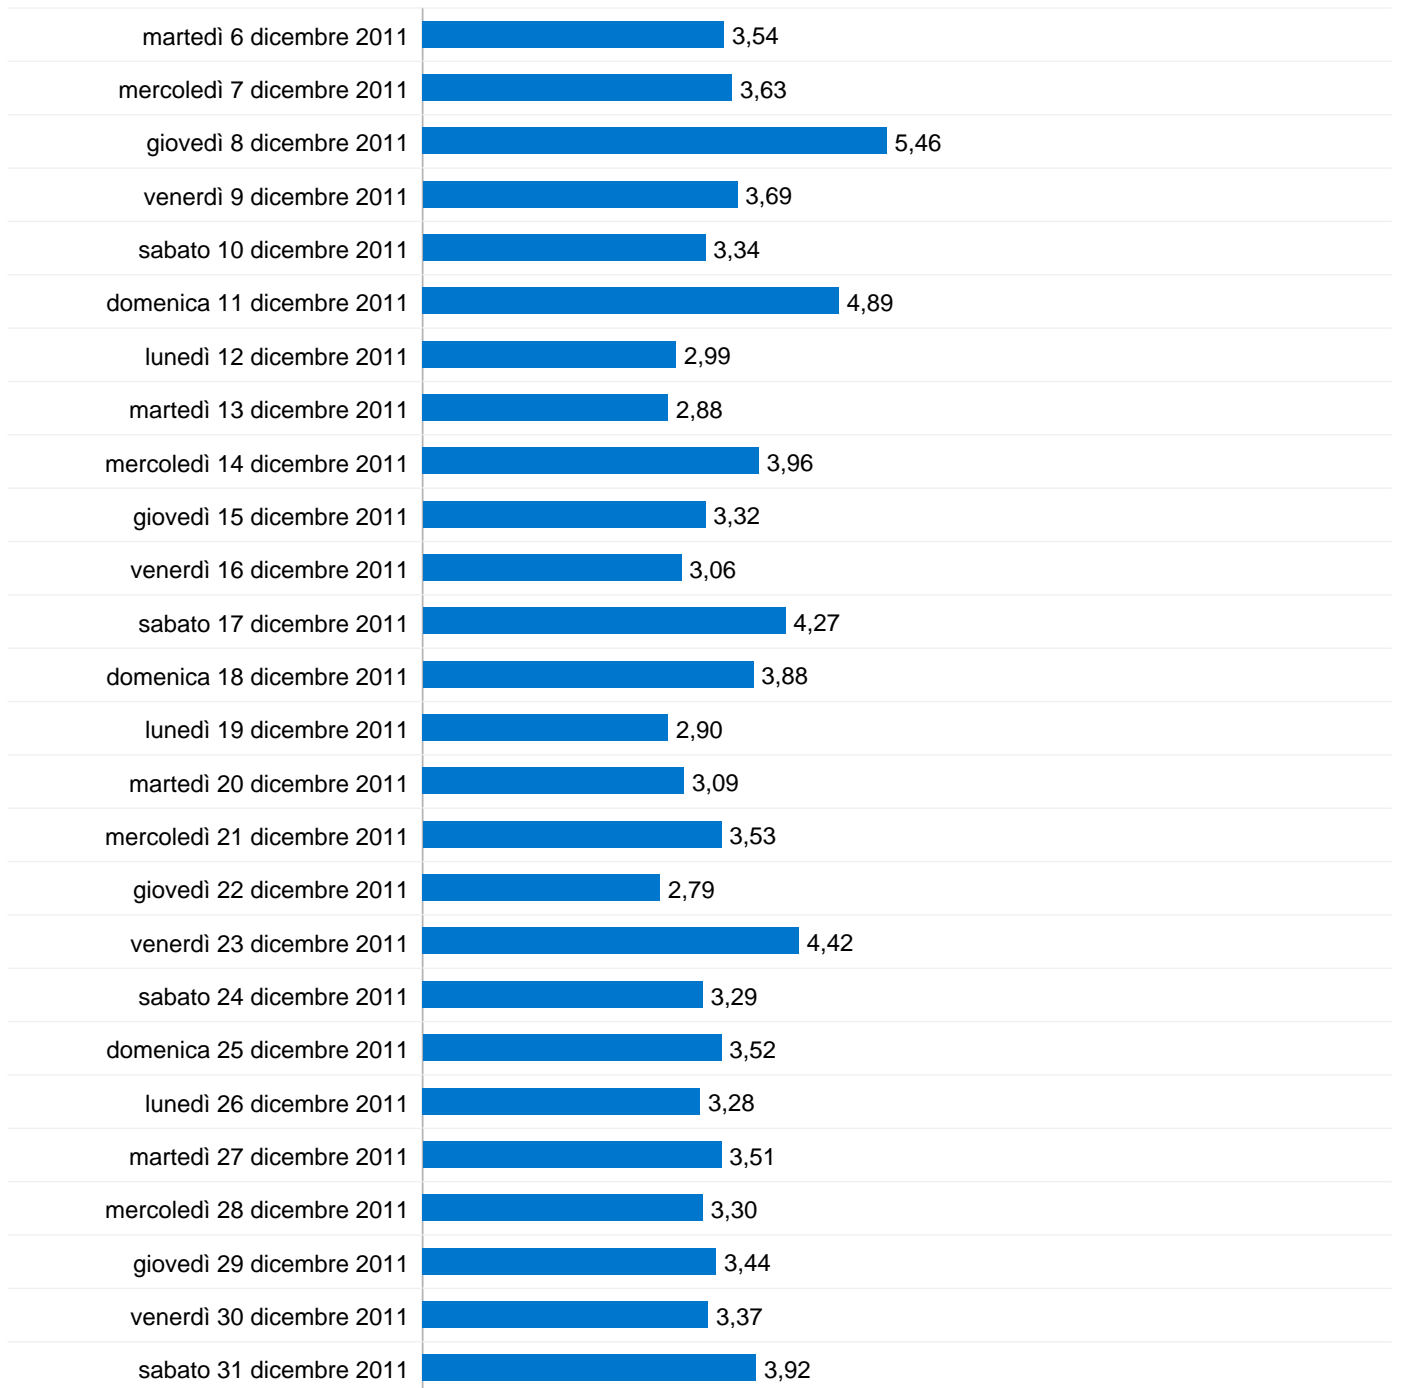

Uso del sito

 10.883 Visite	 49,41% Frequenza di rimbalzo
 43.547 Visualizzazioni di pagina	 00:04:30 Tempo medio sul sito
 4,00 Pagine/Visita	 62,67% % nuove visite

Panoramica visitatori

Panoramica sulle sorgenti di traffico

Media visualizzazioni di pagina di tutti i visitatori

01/ott/2011 - 31/dic/2011

Rispetto a: Sito

4,00 Pagine/Visita

sabato 1 ottobre 2011	3,12
domenica 2 ottobre 2011	4,22
lunedì 3 ottobre 2011	3,63
martedì 4 ottobre 2011	3,48
mercoledì 5 ottobre 2011	3,37
giovedì 6 ottobre 2011	3,35
venerdì 7 ottobre 2011	3,40
sabato 8 ottobre 2011	4,80
domenica 9 ottobre 2011	4,74
lunedì 10 ottobre 2011	3,91
martedì 11 ottobre 2011	3,98
mercoledì 12 ottobre 2011	4,40
giovedì 13 ottobre 2011	4,09
venerdì 14 ottobre 2011	4,03
sabato 15 ottobre 2011	4,77
domenica 16 ottobre 2011	4,61
lunedì 17 ottobre 2011	3,34
martedì 18 ottobre 2011	3,03
mercoledì 19 ottobre 2011	4,45
giovedì 20 ottobre 2011	4,67
venerdì 21 ottobre 2011	3,26
sabato 22 ottobre 2011	4,90
domenica 23 ottobre 2011	3,94
lunedì 24 ottobre 2011	4,13
martedì 25 ottobre 2011	3,68
mercoledì 26 ottobre 2011	3,93
giovedì 27 ottobre 2011	2,74
venerdì 28 ottobre 2011	3,37

10.883 visite provenienti da 70 Paesi/zone

Uso del sito

Paese/zona	Visite	Pagine/Visita	Tempo medio sul sito	% nuove visite	Frequenza di rimbalzo
Italy	9.335	4,22	00:04:51	61,00%	48,37%
Germany	230	3,23	00:02:33	89,13%	48,26%
France	227	3,06	00:03:28	50,66%	56,39%
United States	201	2,14	00:01:33	80,10%	54,23%
United Kingdom	147	2,23	00:02:17	79,59%	57,14%
Poland	120	2,68	00:02:19	65,00%	57,50%
Canada	81	3,46	00:04:51	65,43%	51,85%
Spain	51	3,29	00:02:45	66,67%	50,98%
Switzerland	47	3,30	00:03:11	55,32%	40,43%
Australia	36	2,89	00:04:16	80,56%	58,33%

1 - 10 di 70

Panoramica sulle sorgenti di traffico

Rispetto a: Sito

Tutte le sorgenti di traffico hanno generato un totale di 10.883 visite

15,56% Traffico diretto

30,90% Siti referenti

53,54% Motori di ricerca