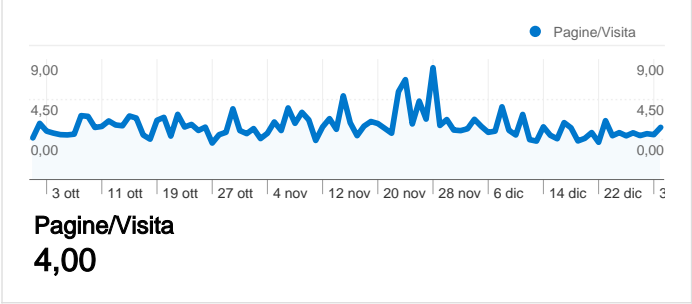

Uso del sito

 10.883 Visite	 49,41% Frequenza di rimbalzo
 43.547 Visualizzazioni di pagina	 00:04:30 Tempo medio sul sito
 4,00 Pagine/Visita	 62,67% % nuove visite

Panoramica visitatori

Panoramica sulle sorgenti di traffico

Media visualizzazioni di pagina di tutti i visitatori

Visite per tutti i visitatori

Overlay mappa

7.333 persone hanno visitato questo sito

 **10.883** Visite

 **7.333** Visitatori unici assoluti

 **43.547** Visualizzazioni di pagina

1 - 10 di 70

Panoramica sulle sorgenti di traffico

Rispetto a: Sito

Tutte le sorgenti di traffico hanno generato un totale di 10.883 visite

15,56% Traffico diretto

30,90% Siti referenti

53,54% Motori di ricerca

10.883 Visite

118,29 Visite/giorno

sabato 1 ottobre 2011	0,88% (96)
domenica 2 ottobre 2011	1,14% (124)
lunedì 3 ottobre 2011	1,10% (120)
martedì 4 ottobre 2011	1,30% (141)
mercoledì 5 ottobre 2011	1,44% (157)
giovedì 6 ottobre 2011	0,95% (103)
venerdì 7 ottobre 2011	0,86% (94)
sabato 8 ottobre 2011	0,99% (108)
domenica 9 ottobre 2011	1,03% (112)
lunedì 10 ottobre 2011	1,00% (109)
martedì 11 ottobre 2011	1,20% (131)
mercoledì 12 ottobre 2011	1,24% (135)
giovedì 13 ottobre 2011	1,08% (117)
venerdì 14 ottobre 2011	1,07% (116)
sabato 15 ottobre 2011	0,76% (83)
domenica 16 ottobre 2011	1,14% (124)
lunedì 17 ottobre 2011	1,16% (126)
martedì 18 ottobre 2011	0,94% (102)
mercoledì 19 ottobre 2011	0,98% (107)
giovedì 20 ottobre 2011	0,88% (96)
venerdì 21 ottobre 2011	1,03% (112)
sabato 22 ottobre 2011	0,79% (86)
domenica 23 ottobre 2011	0,80% (87)
lunedì 24 ottobre 2011	1,09% (119)
martedì 25 ottobre 2011	0,84% (91)
mercoledì 26 ottobre 2011	0,97% (106)
giovedì 27 ottobre 2011	1,05% (114)
venerdì 28 ottobre 2011	0,90% (98)
sabato 29 ottobre 2011	1,31% (143)