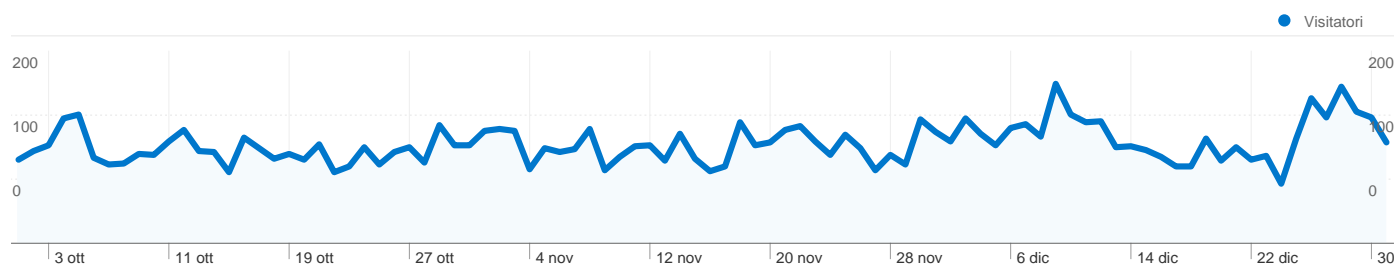

Uso del sito

 10.883 Visite	 49,41% Frequenza di rimbalzo
 43.547 Visualizzazioni di pagina	 00:04:30 Tempo medio sul sito
 4,00 Pagine/Visita	 62,67% % nuove visite

Panoramica visitatori

Panoramica sulle sorgenti di traffico

Media visualizzazioni di pagina di tutti i visitatori

Visite per tutti i visitatori

Overlay mappa

7.333 persone hanno visitato questo sito

 **10.883** Visite

 **7.333** Visitatori unici assoluti

 **43.547** Visualizzazioni di pagina

 **4,00** Media visualizzazioni di pagina

 **00:04:30** Tempo sul sito

 **49,41%** Frequenza di rimbalzo

 **62,67%** Nuove visite

Profilo tecnico

Browser	Visite	% visite
Internet Explorer	5.079	46,67%
Firefox	2.377	21,84%
Chrome	2.313	21,25%
Safari	887	8,15%
Mozilla Compatible Agent	69	0,63%

1 - 10 di 70

Panoramica sulle sorgenti di traffico

Rispetto a: Sito

Tutte le sorgenti di traffico hanno generato un totale di 10.883 visite

15,56% Traffico diretto

30,90% Siti referenti

53,54% Motori di ricerca