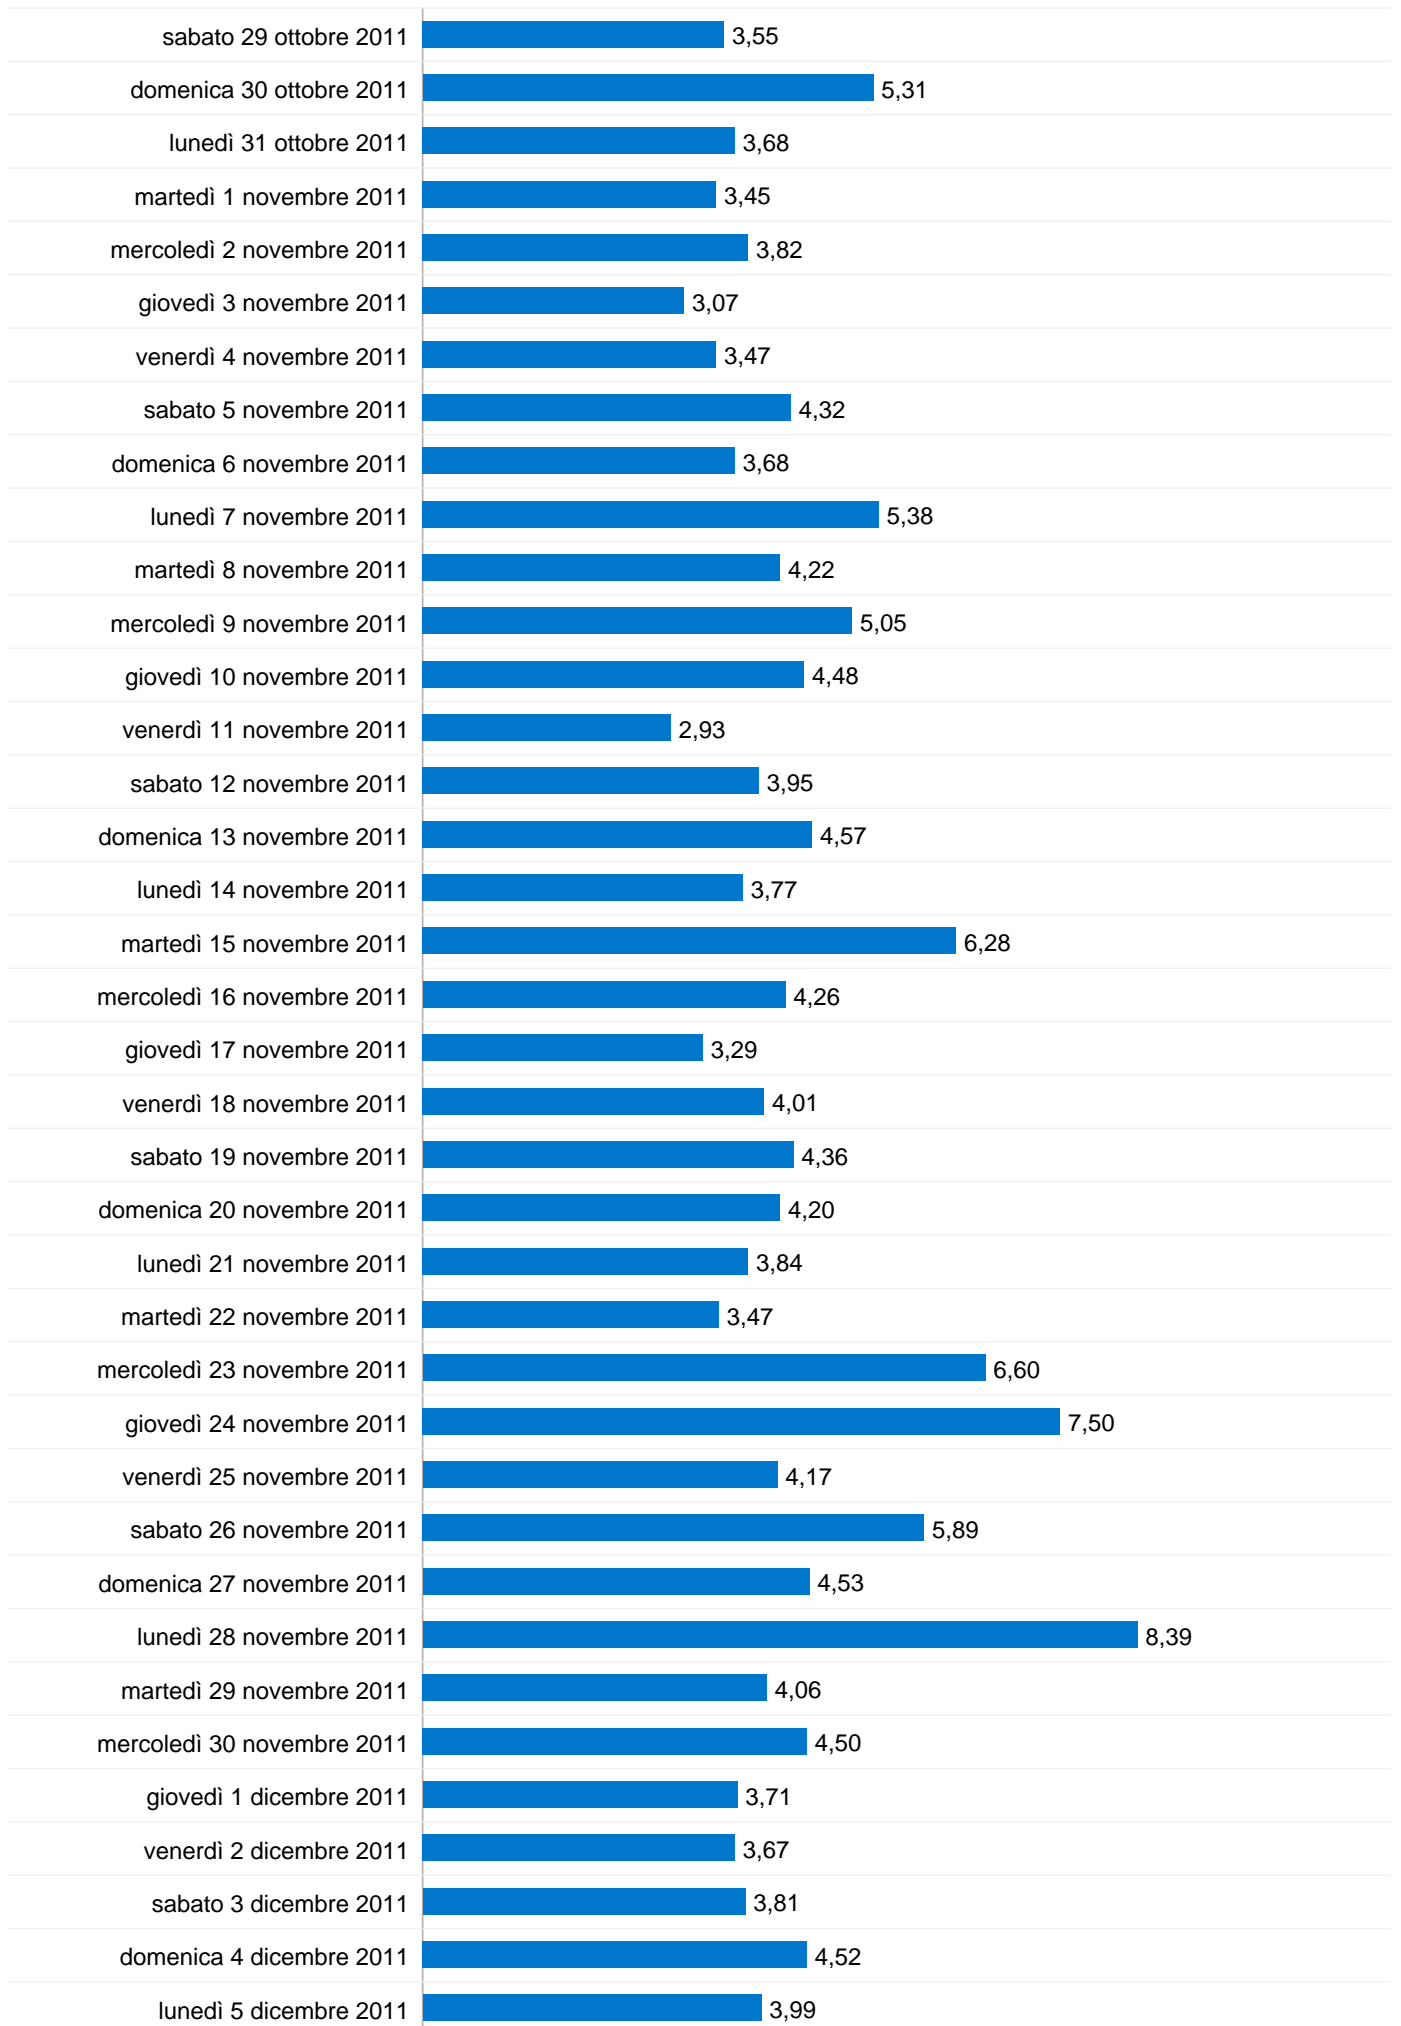

Uso del sito

 10.883 Visite	 49,41% Frequenza di rimbalzo
 43.547 Visualizzazioni di pagina	 00:04:30 Tempo medio sul sito
 4,00 Pagine/Visita	 62,67% % nuove visite

Panoramica visitatori

Panoramica sulle sorgenti di traffico

Media visualizzazioni di pagina di tutti i visitatori

01/ott/2011 - 31/dic/2011

Rispetto a: Sito

4,00 Pagine/Visita

sabato 1 ottobre 2011	3,12
domenica 2 ottobre 2011	4,22
lunedì 3 ottobre 2011	3,63
martedì 4 ottobre 2011	3,48
mercoledì 5 ottobre 2011	3,37
giovedì 6 ottobre 2011	3,35
venerdì 7 ottobre 2011	3,40
sabato 8 ottobre 2011	4,80
domenica 9 ottobre 2011	4,74
lunedì 10 ottobre 2011	3,91
martedì 11 ottobre 2011	3,98
mercoledì 12 ottobre 2011	4,40
giovedì 13 ottobre 2011	4,09
venerdì 14 ottobre 2011	4,03
sabato 15 ottobre 2011	4,77
domenica 16 ottobre 2011	4,61
lunedì 17 ottobre 2011	3,34
martedì 18 ottobre 2011	3,03
mercoledì 19 ottobre 2011	4,45
giovedì 20 ottobre 2011	4,67
venerdì 21 ottobre 2011	3,26
sabato 22 ottobre 2011	4,90
domenica 23 ottobre 2011	3,94
lunedì 24 ottobre 2011	4,13
martedì 25 ottobre 2011	3,68
mercoledì 26 ottobre 2011	3,93
giovedì 27 ottobre 2011	2,74
venerdì 28 ottobre 2011	3,37

10.883 visite provenienti da 70 Paesi/zone

Uso del sito

Paese/zona	Visite	Pagine/Visita	Tempo medio sul sito	% nuove visite	Frequenza di rimbalzo
Italy	9.335	4,22	00:04:51	61,00%	48,37%
Germany	230	3,23	00:02:33	89,13%	48,26%
France	227	3,06	00:03:28	50,66%	56,39%
United States	201	2,14	00:01:33	80,10%	54,23%
United Kingdom	147	2,23	00:02:17	79,59%	57,14%
Poland	120	2,68	00:02:19	65,00%	57,50%
Canada	81	3,46	00:04:51	65,43%	51,85%
Spain	51	3,29	00:02:45	66,67%	50,98%
Switzerland	47	3,30	00:03:11	55,32%	40,43%
Australia	36	2,89	00:04:16	80,56%	58,33%

1 - 10 di 70

Panoramica sulle sorgenti di traffico

Rispetto a: Sito

Tutte le sorgenti di traffico hanno generato un totale di 10.883 visite

15,56% Traffico diretto

30,90% Siti referenti

53,54% Motori di ricerca