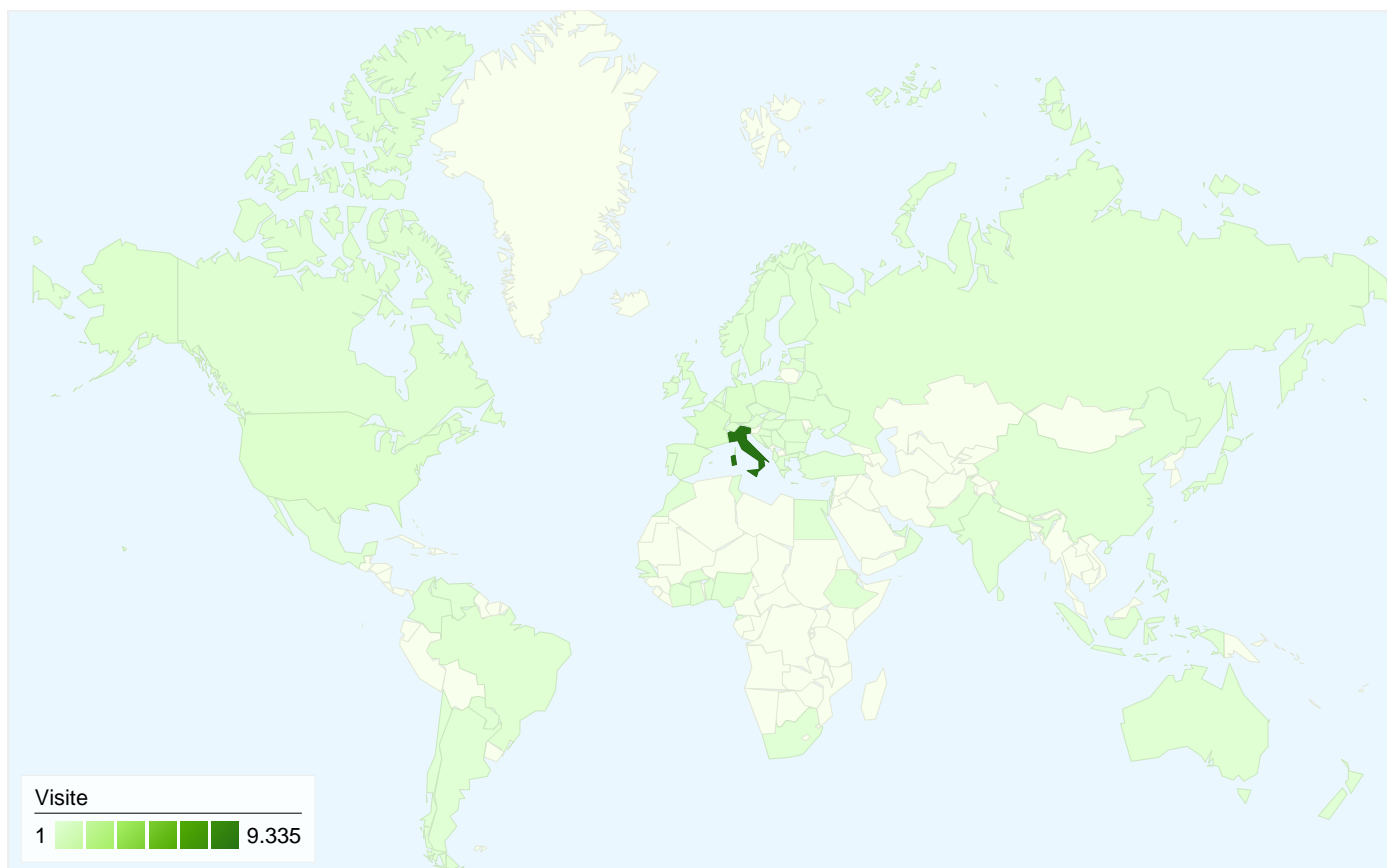

Media visualizzazioni di pagina di tutti i visitatori

Visite per tutti i visitatori

Overlay mappa

7.333 persone hanno visitato questo sito

 **10.883** Visite

 **7.333** Visitatori unici assoluti

 **43.547** Visualizzazioni di pagina

Media visualizzazioni di pagina di tutti i visitatori

01/ott/2011 - 31/dic/2011

Rispetto a: Sito

4,00 Pagine/Visita

sabato 1 ottobre 2011	3,12
domenica 2 ottobre 2011	4,22
lunedì 3 ottobre 2011	3,63
martedì 4 ottobre 2011	3,48
mercoledì 5 ottobre 2011	3,37
giovedì 6 ottobre 2011	3,35
venerdì 7 ottobre 2011	3,40
sabato 8 ottobre 2011	4,80
domenica 9 ottobre 2011	4,74
lunedì 10 ottobre 2011	3,91
martedì 11 ottobre 2011	3,98
mercoledì 12 ottobre 2011	4,40
giovedì 13 ottobre 2011	4,09
venerdì 14 ottobre 2011	4,03
sabato 15 ottobre 2011	4,77
domenica 16 ottobre 2011	4,61
lunedì 17 ottobre 2011	3,34
martedì 18 ottobre 2011	3,03
mercoledì 19 ottobre 2011	4,45
giovedì 20 ottobre 2011	4,67
venerdì 21 ottobre 2011	3,26
sabato 22 ottobre 2011	4,90
domenica 23 ottobre 2011	3,94
lunedì 24 ottobre 2011	4,13
martedì 25 ottobre 2011	3,68
mercoledì 26 ottobre 2011	3,93
giovedì 27 ottobre 2011	2,74
venerdì 28 ottobre 2011	3,37

10.883 visite provenienti da 70 Paesi/zone

Uso del sito

Paese/zona	Visite	Pagine/Visita	Tempo medio sul sito	% nuove visite	Frequenza di rimbalzo
Italy	9.335	4,22	00:04:51	61,00%	48,37%
Germany	230	3,23	00:02:33	89,13%	48,26%
France	227	3,06	00:03:28	50,66%	56,39%
United States	201	2,14	00:01:33	80,10%	54,23%
United Kingdom	147	2,23	00:02:17	79,59%	57,14%
Poland	120	2,68	00:02:19	65,00%	57,50%
Canada	81	3,46	00:04:51	65,43%	51,85%
Spain	51	3,29	00:02:45	66,67%	50,98%
Switzerland	47	3,30	00:03:11	55,32%	40,43%
Australia	36	2,89	00:04:16	80,56%	58,33%

1 - 10 di 70

Panoramica sulle sorgenti di traffico

Rispetto a: Sito

Tutte le sorgenti di traffico hanno generato un totale di 10.883 visite

15,56% Traffico diretto

30,90% Siti referenti

53,54% Motori di ricerca