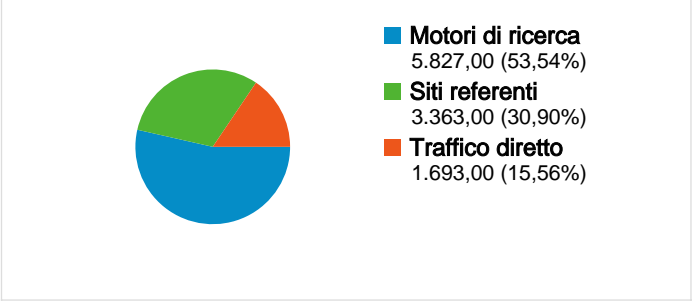

Uso del sito

 10.883 Visite	 49,41% Frequenza di rimbalzo
 43.547 Visualizzazioni di pagina	 00:04:30 Tempo medio sul sito
 4,00 Pagine/Visita	 62,67% % nuove visite

Panoramica visitatori

Panoramica sulle sorgenti di traffico

Media visualizzazioni di pagina di tutti i visitatori

Visite per tutti i visitatori

Overlay mappa

7.333 persone hanno visitato questo sito

 **10.883** Visite

 **7.333** Visitatori unici assoluti

 **43.547** Visualizzazioni di pagina

1 - 10 di 70

Panoramica sulle sorgenti di traffico

Rispetto a: Sito

Tutte le sorgenti di traffico hanno generato un totale di 10.883 visite

15,56% Traffico diretto

30,90% Siti referenti

53,54% Motori di ricerca