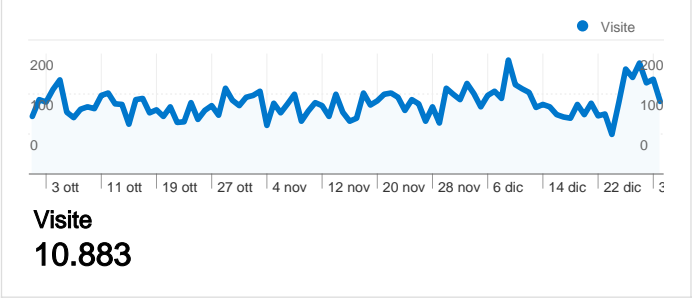

Uso del sito

 10.883 Visite	 49,41% Frequenza di rimbalzo
 43.547 Visualizzazioni di pagina	 00:04:30 Tempo medio sul sito
 4,00 Pagine/Visita	 62,67% % nuove visite

Panoramica visitatori

Panoramica sulle sorgenti di traffico

Media visualizzazioni di pagina di tutti i visitatori

Visite per tutti i visitatori

Overlay mappa

7.333 persone hanno visitato questo sito

 **10.883** Visite

 **7.333** Visitatori unici assoluti

 **43.547** Visualizzazioni di pagina

1 - 10 di 70

Panoramica sulle sorgenti di traffico

Rispetto a: Sito

Tutte le sorgenti di traffico hanno generato un totale di 10.883 visite

15,56% Traffico diretto

30,90% Siti referenti

53,54% Motori di ricerca

10.883 Visite

118,29 Visite/giorno

sabato 1 ottobre 2011	0,88% (96)
domenica 2 ottobre 2011	1,14% (124)
lunedì 3 ottobre 2011	1,10% (120)
martedì 4 ottobre 2011	1,30% (141)
mercoledì 5 ottobre 2011	1,44% (157)
giovedì 6 ottobre 2011	0,95% (103)
venerdì 7 ottobre 2011	0,86% (94)
sabato 8 ottobre 2011	0,99% (108)
domenica 9 ottobre 2011	1,03% (112)
lunedì 10 ottobre 2011	1,00% (109)
martedì 11 ottobre 2011	1,20% (131)
mercoledì 12 ottobre 2011	1,24% (135)
giovedì 13 ottobre 2011	1,08% (117)
venerdì 14 ottobre 2011	1,07% (116)
sabato 15 ottobre 2011	0,76% (83)
domenica 16 ottobre 2011	1,14% (124)
lunedì 17 ottobre 2011	1,16% (126)
martedì 18 ottobre 2011	0,94% (102)
mercoledì 19 ottobre 2011	0,98% (107)
giovedì 20 ottobre 2011	0,88% (96)
venerdì 21 ottobre 2011	1,03% (112)
sabato 22 ottobre 2011	0,79% (86)
domenica 23 ottobre 2011	0,80% (87)
lunedì 24 ottobre 2011	1,09% (119)
martedì 25 ottobre 2011	0,84% (91)
mercoledì 26 ottobre 2011	0,97% (106)
giovedì 27 ottobre 2011	1,05% (114)
venerdì 28 ottobre 2011	0,90% (98)
sabato 29 ottobre 2011	1,31% (143)