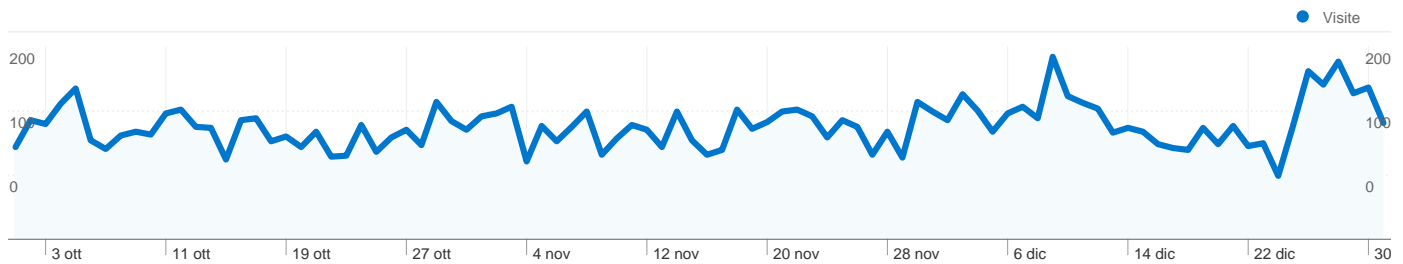

10.883 visite provenienti da 70 Paesi/zone

Uso del sito

Paese/zona	Visite	Pagine/Visita	Tempo medio sul sito	% nuove visite	Frequenza di rimbalzo
Italy	9.335	4,22	00:04:51	61,00%	48,37%
Germany	230	3,23	00:02:33	89,13%	48,26%
France	227	3,06	00:03:28	50,66%	56,39%
United States	201	2,14	00:01:33	80,10%	54,23%
United Kingdom	147	2,23	00:02:17	79,59%	57,14%
Poland	120	2,68	00:02:19	65,00%	57,50%
Canada	81	3,46	00:04:51	65,43%	51,85%
Spain	51	3,29	00:02:45	66,67%	50,98%
Switzerland	47	3,30	00:03:11	55,32%	40,43%
Australia	36	2,89	00:04:16	80,56%	58,33%

1 - 10 di 70

Panoramica sulle sorgenti di traffico

Rispetto a: Sito

Tutte le sorgenti di traffico hanno generato un totale di 10.883 visite

15,56% Traffico diretto

30,90% Siti referenti

53,54% Motori di ricerca