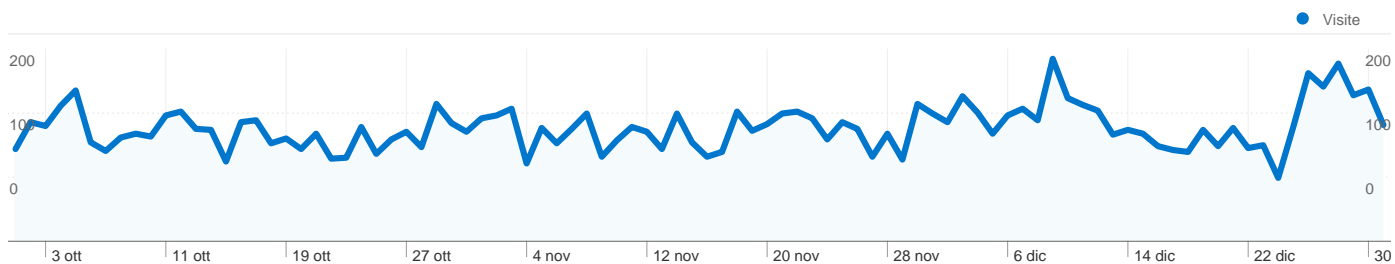

10.883 visite provenienti da 70 Paesi/zone

Uso del sito

Paese/zona	Visite	Pagine/Visita	Tempo medio sul sito	% nuove visite	Frequenza di rimbalzo
Italy	9.335	4,22	00:04:51	61,00%	48,37%
Germany	230	3,23	00:02:33	89,13%	48,26%
France	227	3,06	00:03:28	50,66%	56,39%
United States	201	2,14	00:01:33	80,10%	54,23%
United Kingdom	147	2,23	00:02:17	79,59%	57,14%
Poland	120	2,68	00:02:19	65,00%	57,50%
Canada	81	3,46	00:04:51	65,43%	51,85%
Spain	51	3,29	00:02:45	66,67%	50,98%
Switzerland	47	3,30	00:03:11	55,32%	40,43%
Australia	36	2,89	00:04:16	80,56%	58,33%

1 - 10 di 70

Panoramica sulle sorgenti di traffico

Rispetto a: Sito

Tutte le sorgenti di traffico hanno generato un totale di 10.883 visite

15,56% Traffico diretto

30,90% Siti referenti

53,54% Motori di ricerca

■ Motori di ricerca
5.827,00 (53,54%)
■ Siti referenti
3.363,00 (30,90%)
■ Traffico diretto
1.693,00 (15,56%)

Principali sorgenti di traffico

Sorgenti	Visite	% visite	Parole chiave	Visite	% visite
google (organic)	5.364	49,29%	dal vorturno a cassino	349	5,99%
facebook.com (referral)	1.851	17,01%	dalvoturnoacassino	230	3,95%
(direct) ((none))	1.693	15,56%	cassino	129	2,21%
dalvoturnoacassino.it	202	1,86%	linea gustav	90	1,54%
search (organic)	160	1,47%	battaglia di cassino	42	0,72%